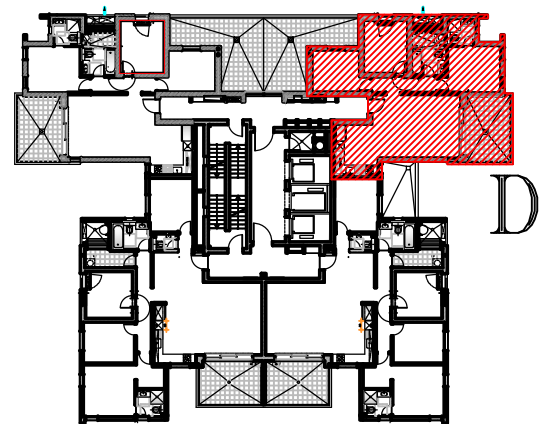

מספר דירה	טיפוס דירה	מפלס לובי קומתי	קומה
45	D	+39.78	12
49	D	+42.84	13
57	D	+48.96	15

**ברעלי לויצקי כסיך**  
**אדריכלים ובוני ערים (1989) בע"מ**  
 רח' תובל 11 רמת גן. 52522  
 טל: 6123040 פקס: 6123050

**דירת 4 חדרים**  
**קומות 10-16**

קנ"מ 1:50