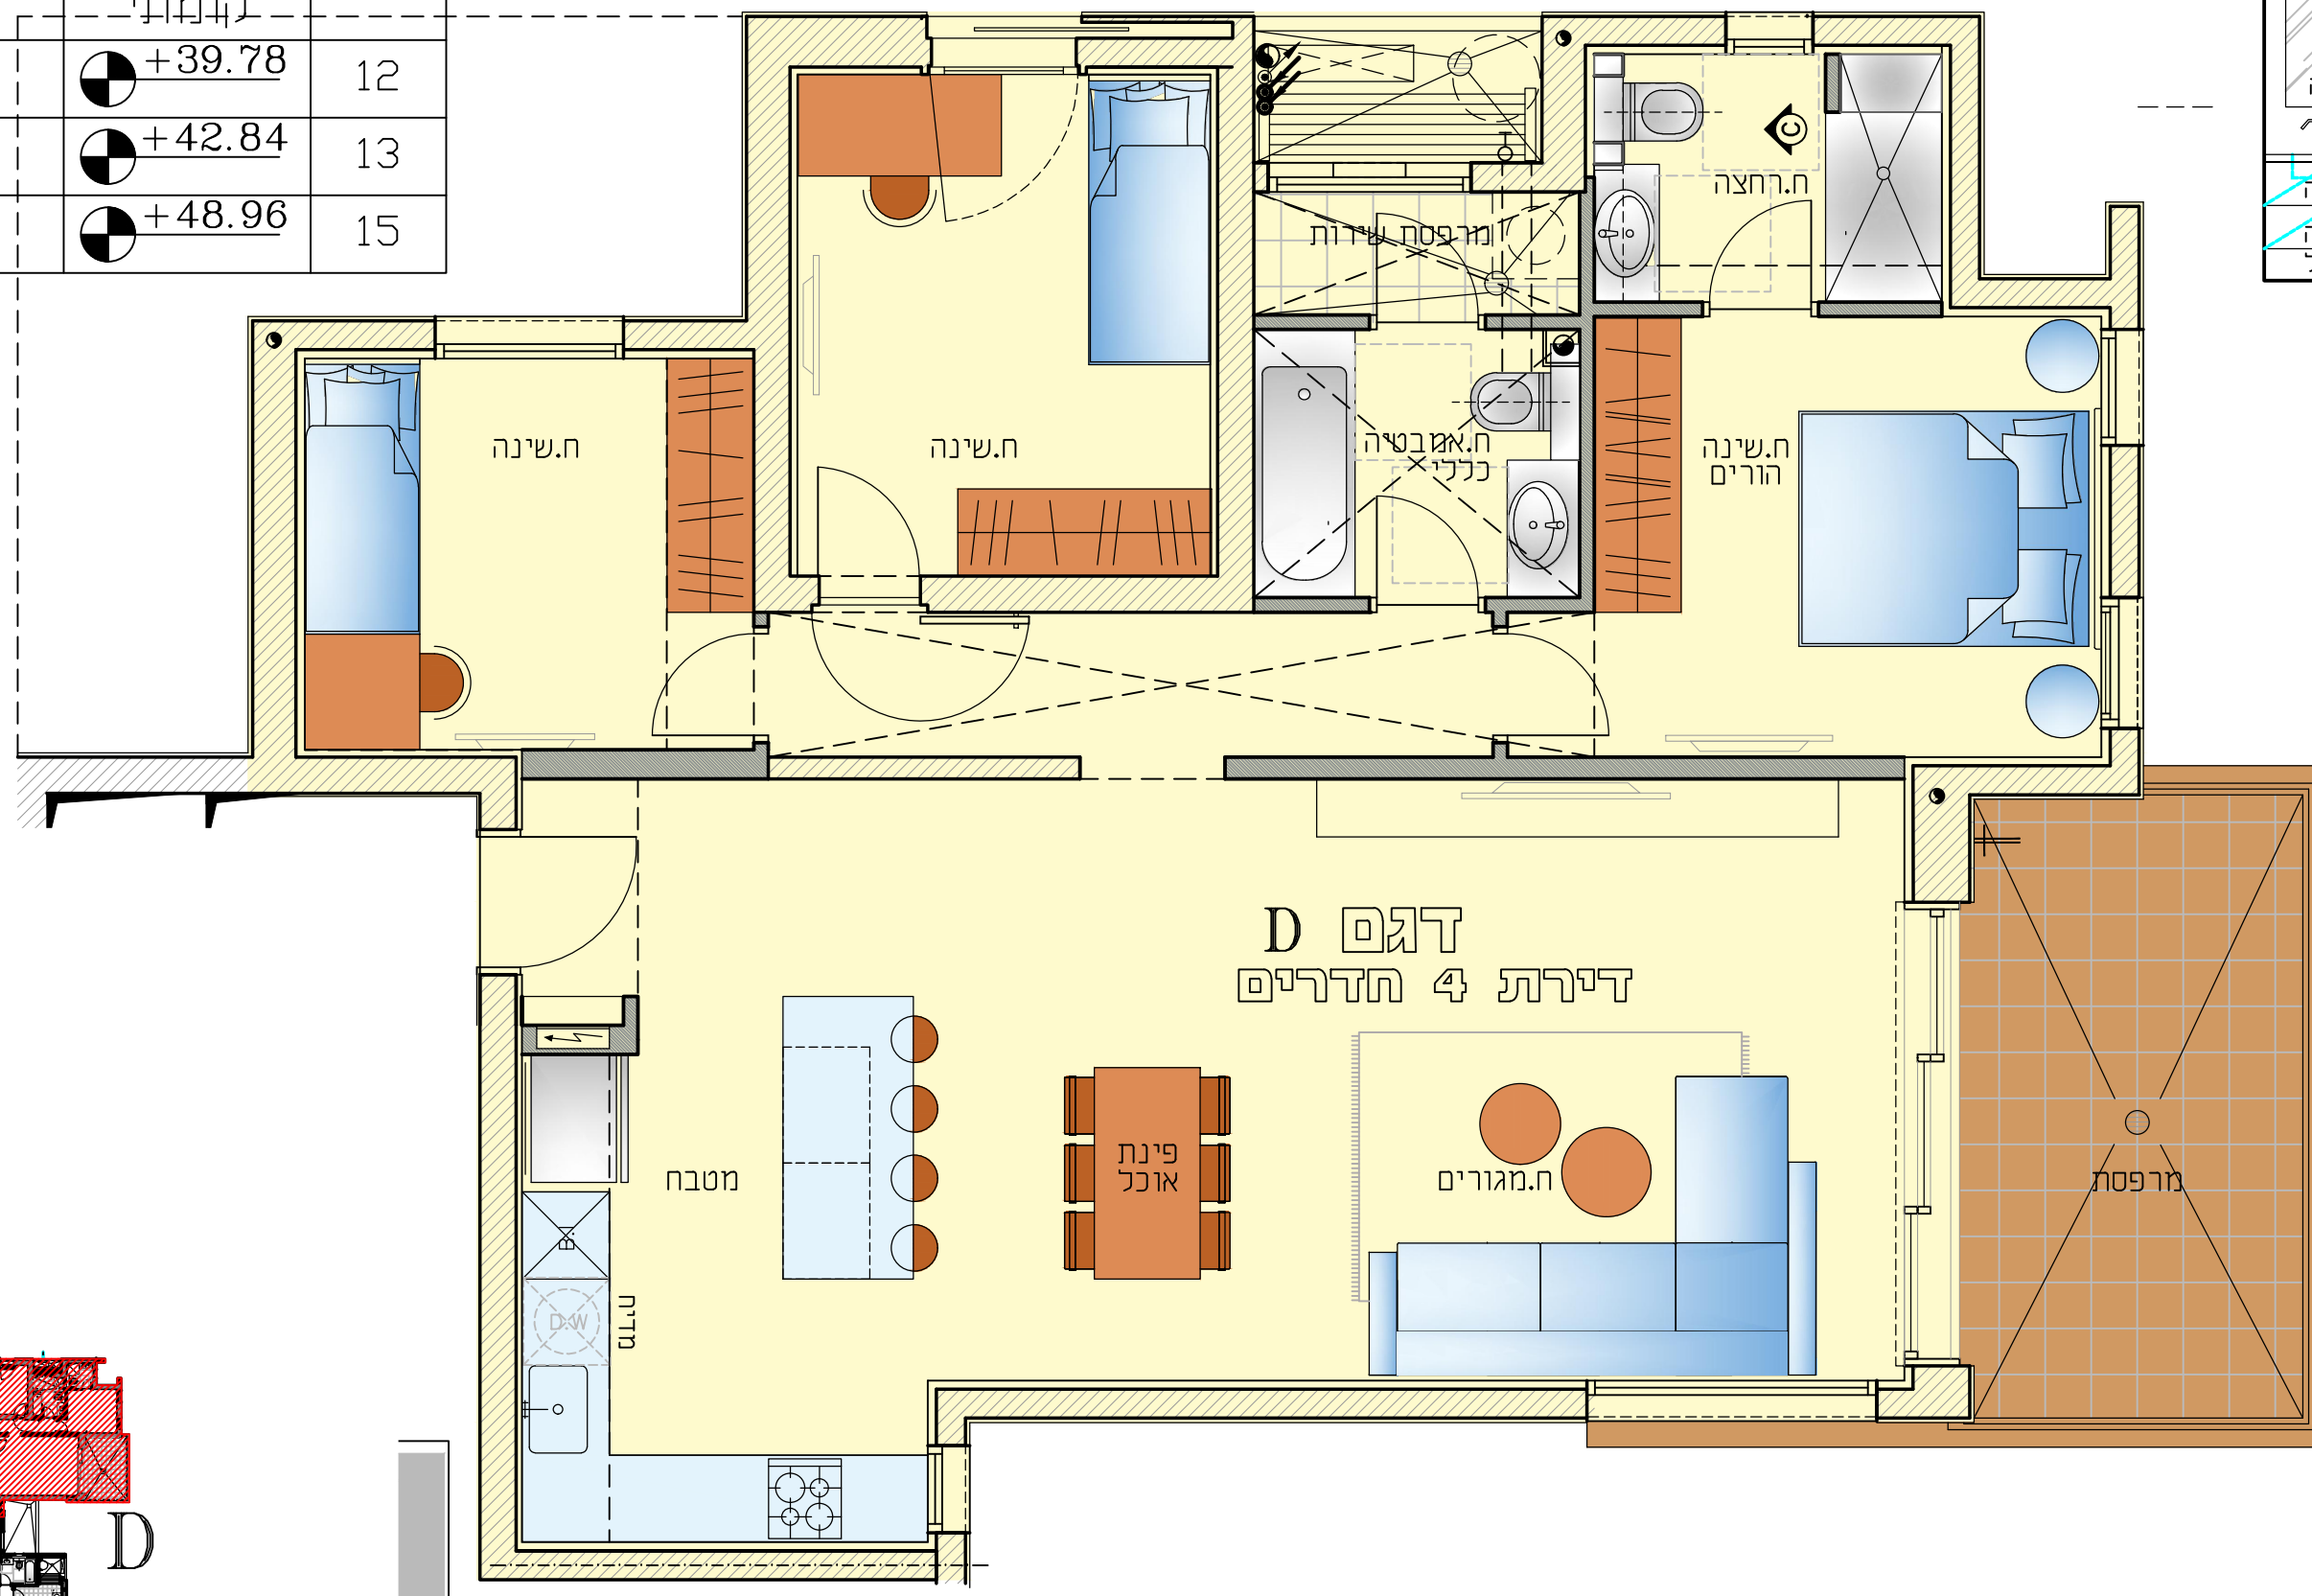

מספר דירה	טיפוס דירה	מפלס לובי קומתי	קומה
45	D	+39.78	12
49	D	+42.84	13
57	D	+48.96	15

**ברעלי לויצקי כסיך**  
**אדריכלים ובוני ערים (1989) בע"מ**  
 רח' תובל 11 רמת גן. 52522  
 טל: 6123040 פקס: 6123050

**דירת 4 חדרים**  
**קומות 10-16**

קנ"מ 1:50