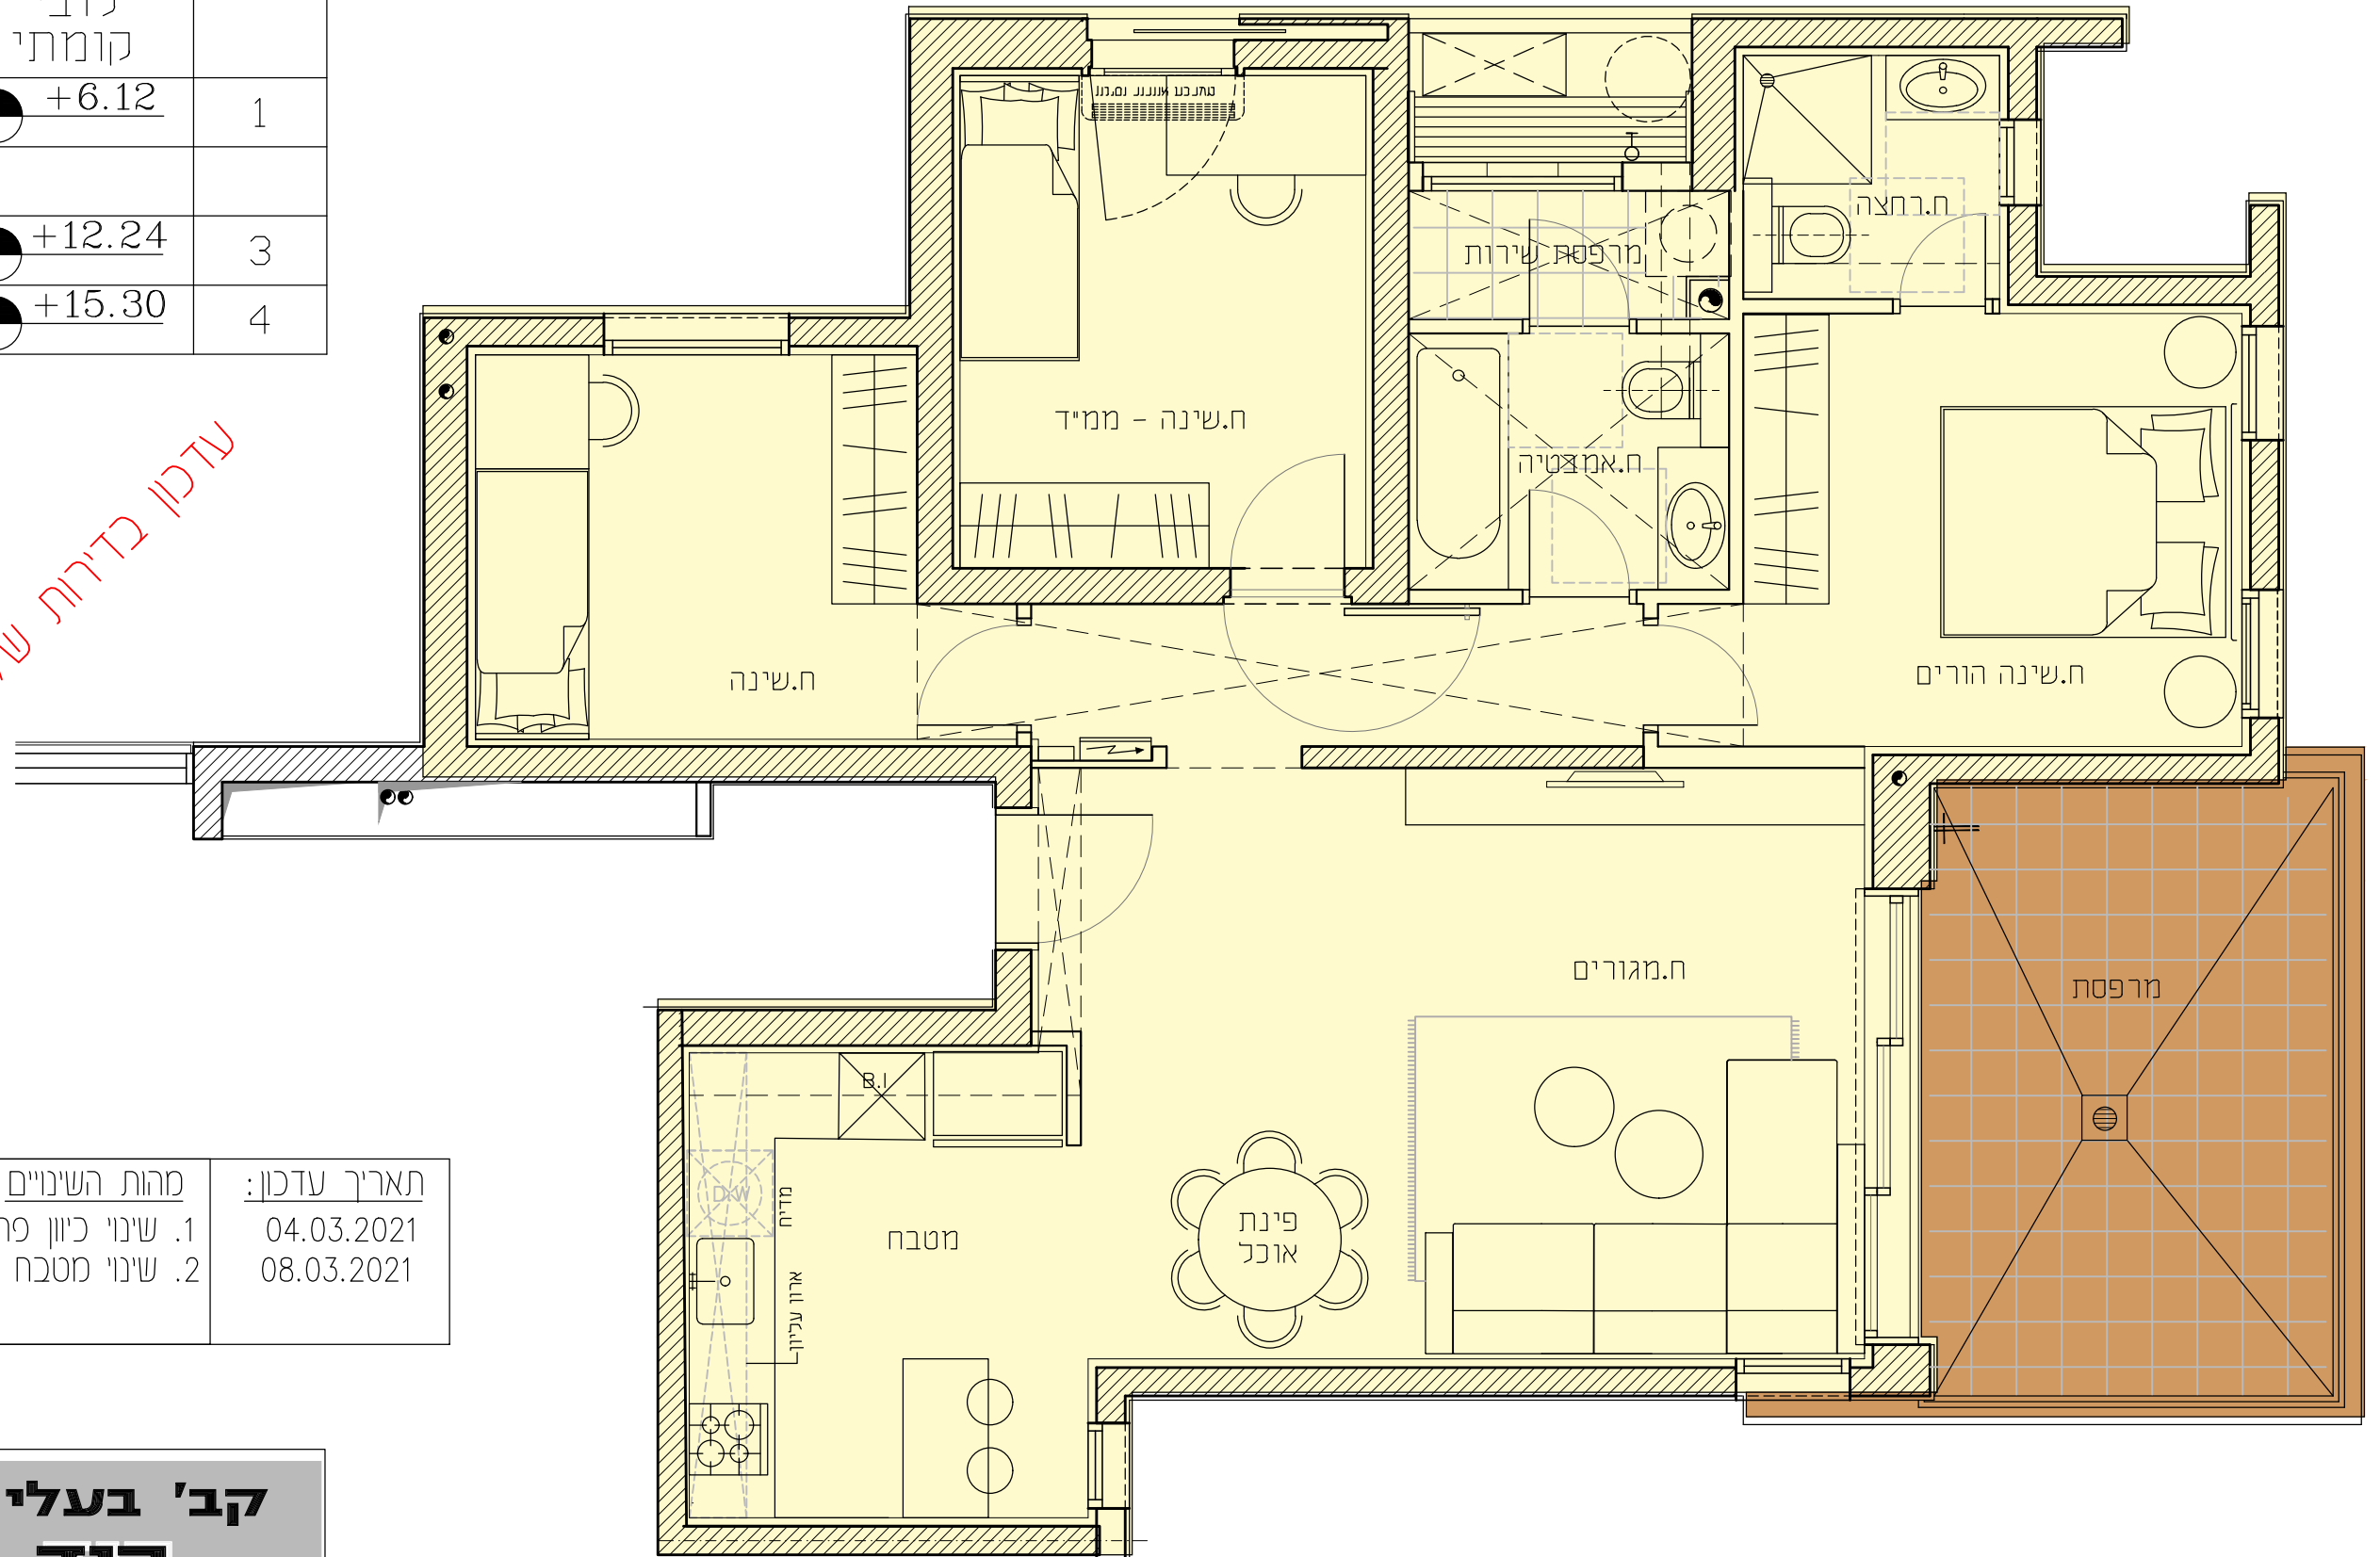

מספר דירה	טיפוס דירה	מפלס לובי קומתי	קומה
1	A	+6.12	1
9	A	+12.24	3
13	A	+15.30	4

עדכון בדורות של דני אהרון בלבד

תאריך עדכון:	מהות השינויים
04.03.2021	1. שינוי כיוון פתיחת דלת לחדר כביסה
08.03.2021	2. שינוי מטבח