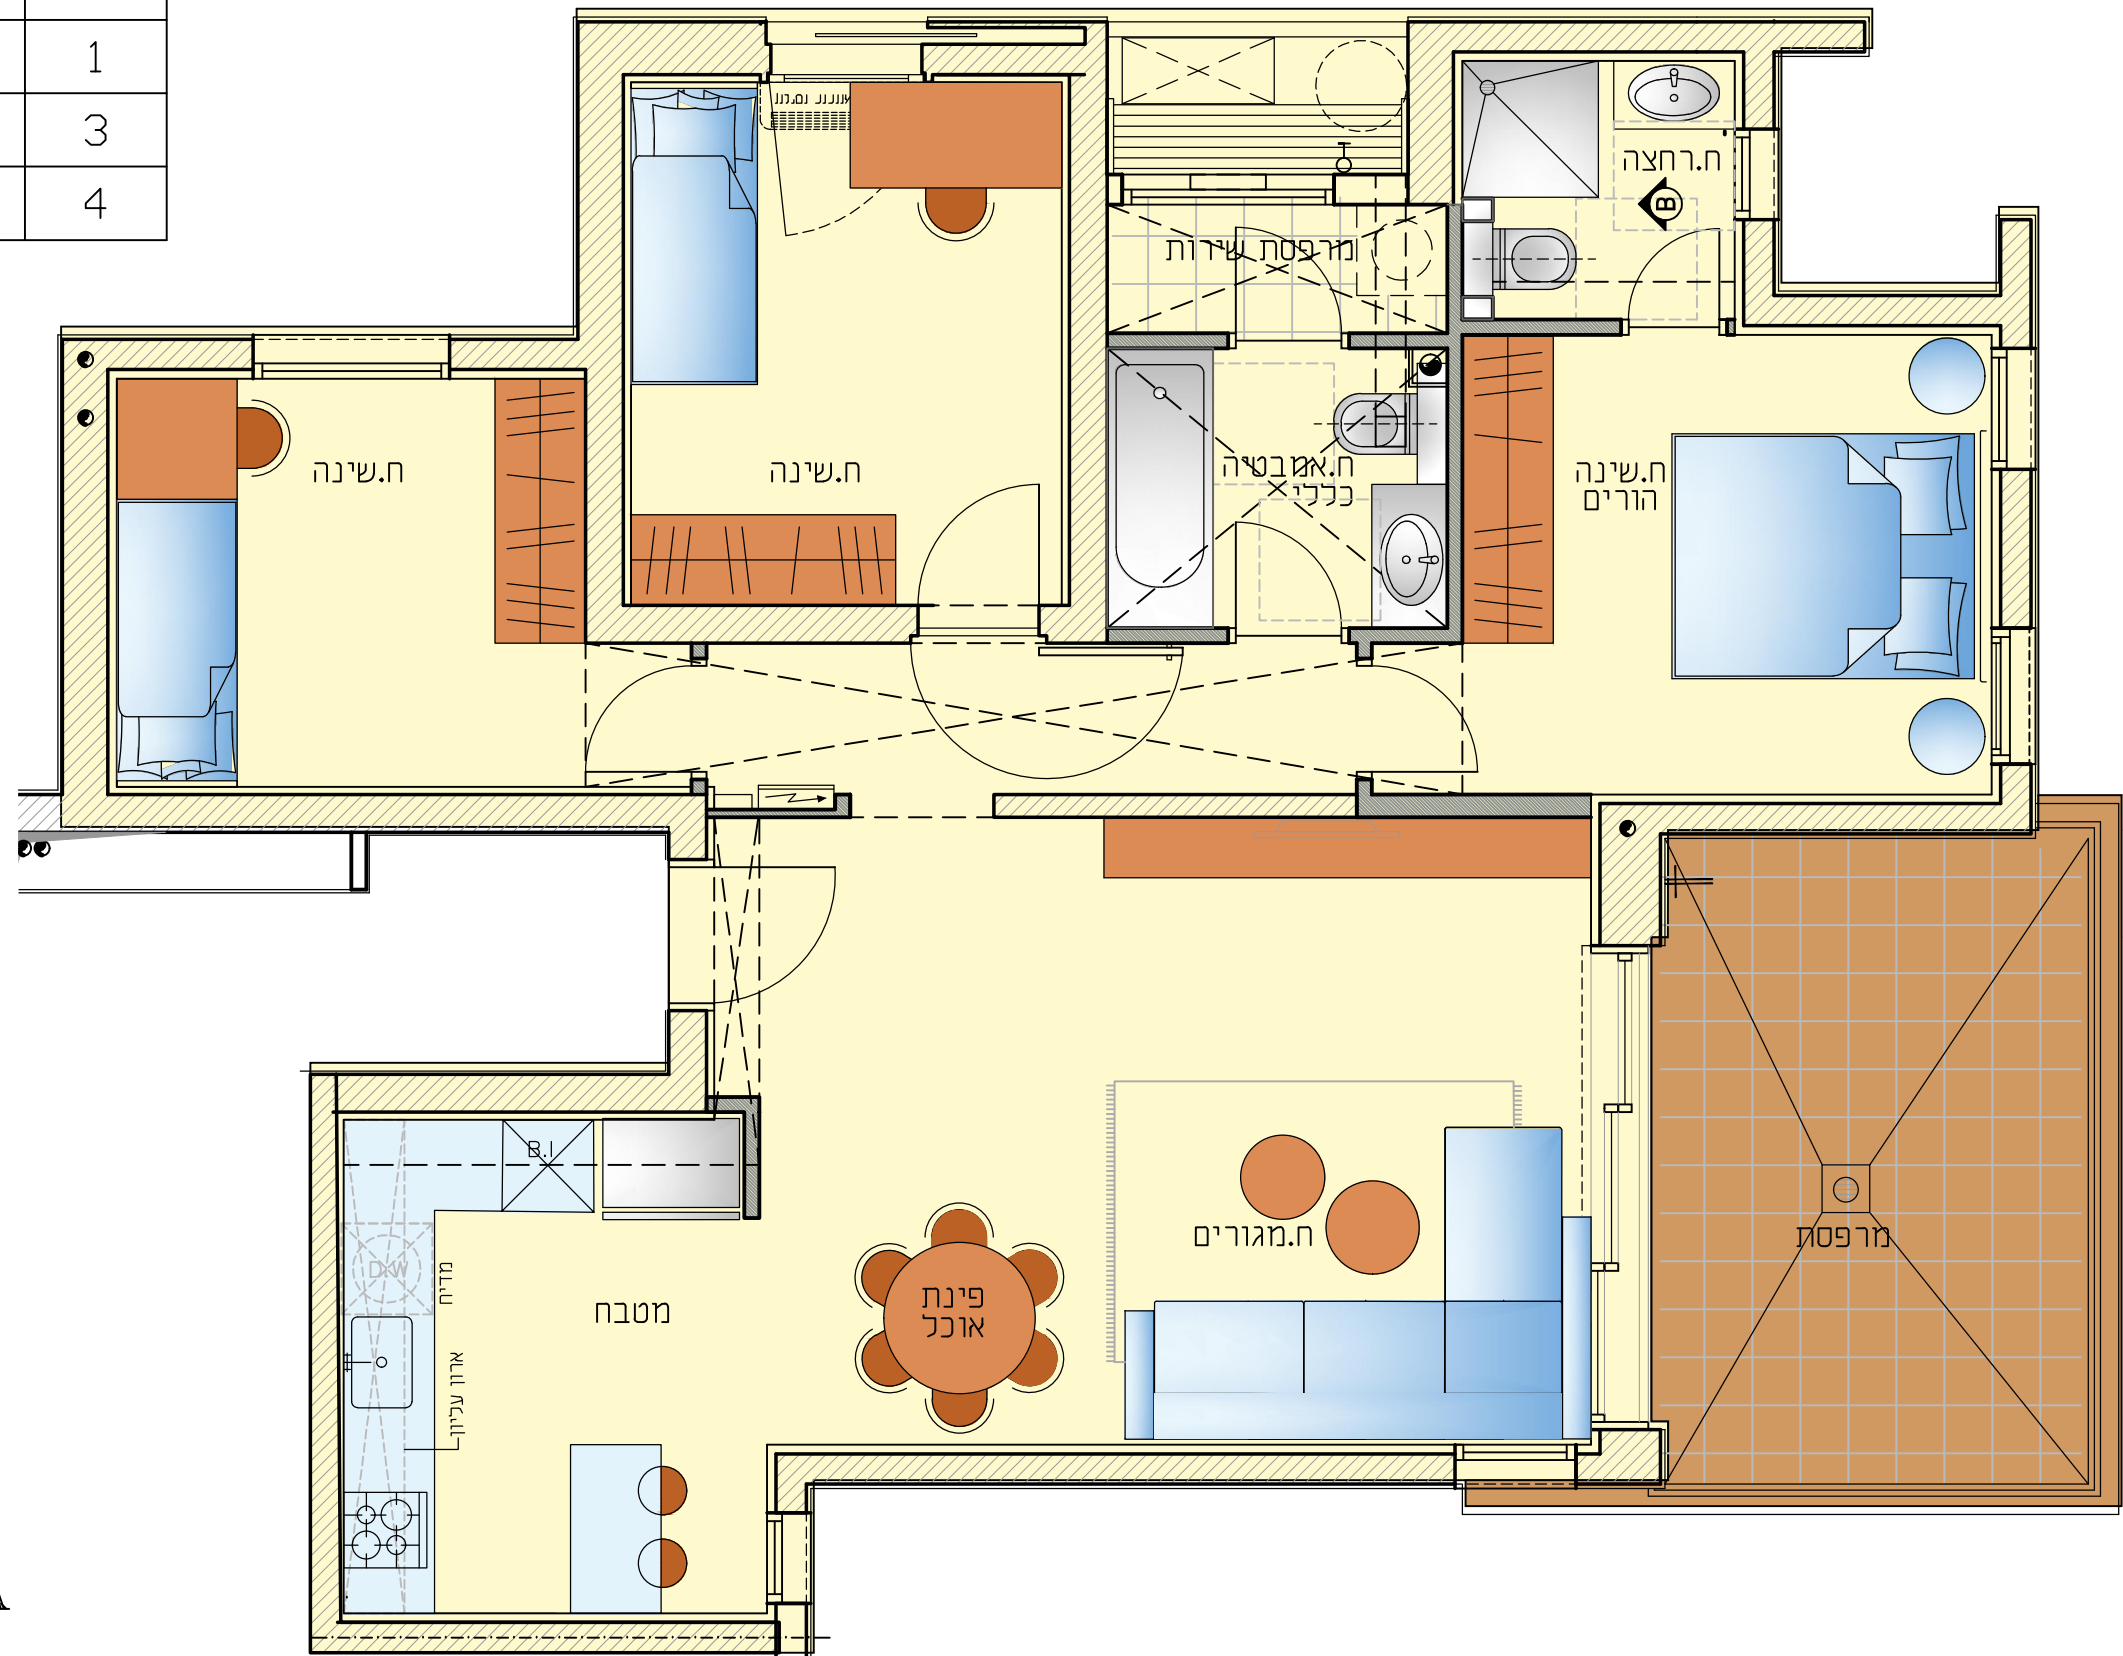

מספר דירה	טיפוס דירה	מפלס לובי קומתי	קומה
1	A	+6.12	1
9	A	+12.24	3
13	A	+15.30	4

ברעלי לויצקי כסיך
אדריכלים ובוני ערים (1989) בע"מ
 רח' תובל 11 רמת גן. 52522
 טל: 6123040 פקס: 6123050

דירת 4 חדרים
קומות 8-1

קנ"מ 1:50