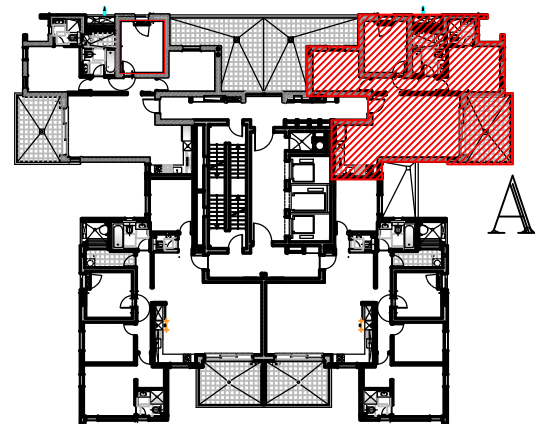

מספר דירה	טיפוס דירה	מפלס לובי קומתי	קומה
1	A	+6.12	1
9	A	+12.24	3
13	A	+15.30	4

ברעלי לויצקי כסיך
אדריכלים ובוני ערים (1989) בע"מ
 רח' תובל 11 רמת גן. 52522
 טל: 6123040 פקס: 6123050

דירת 4 חדרים
קומות 8-1