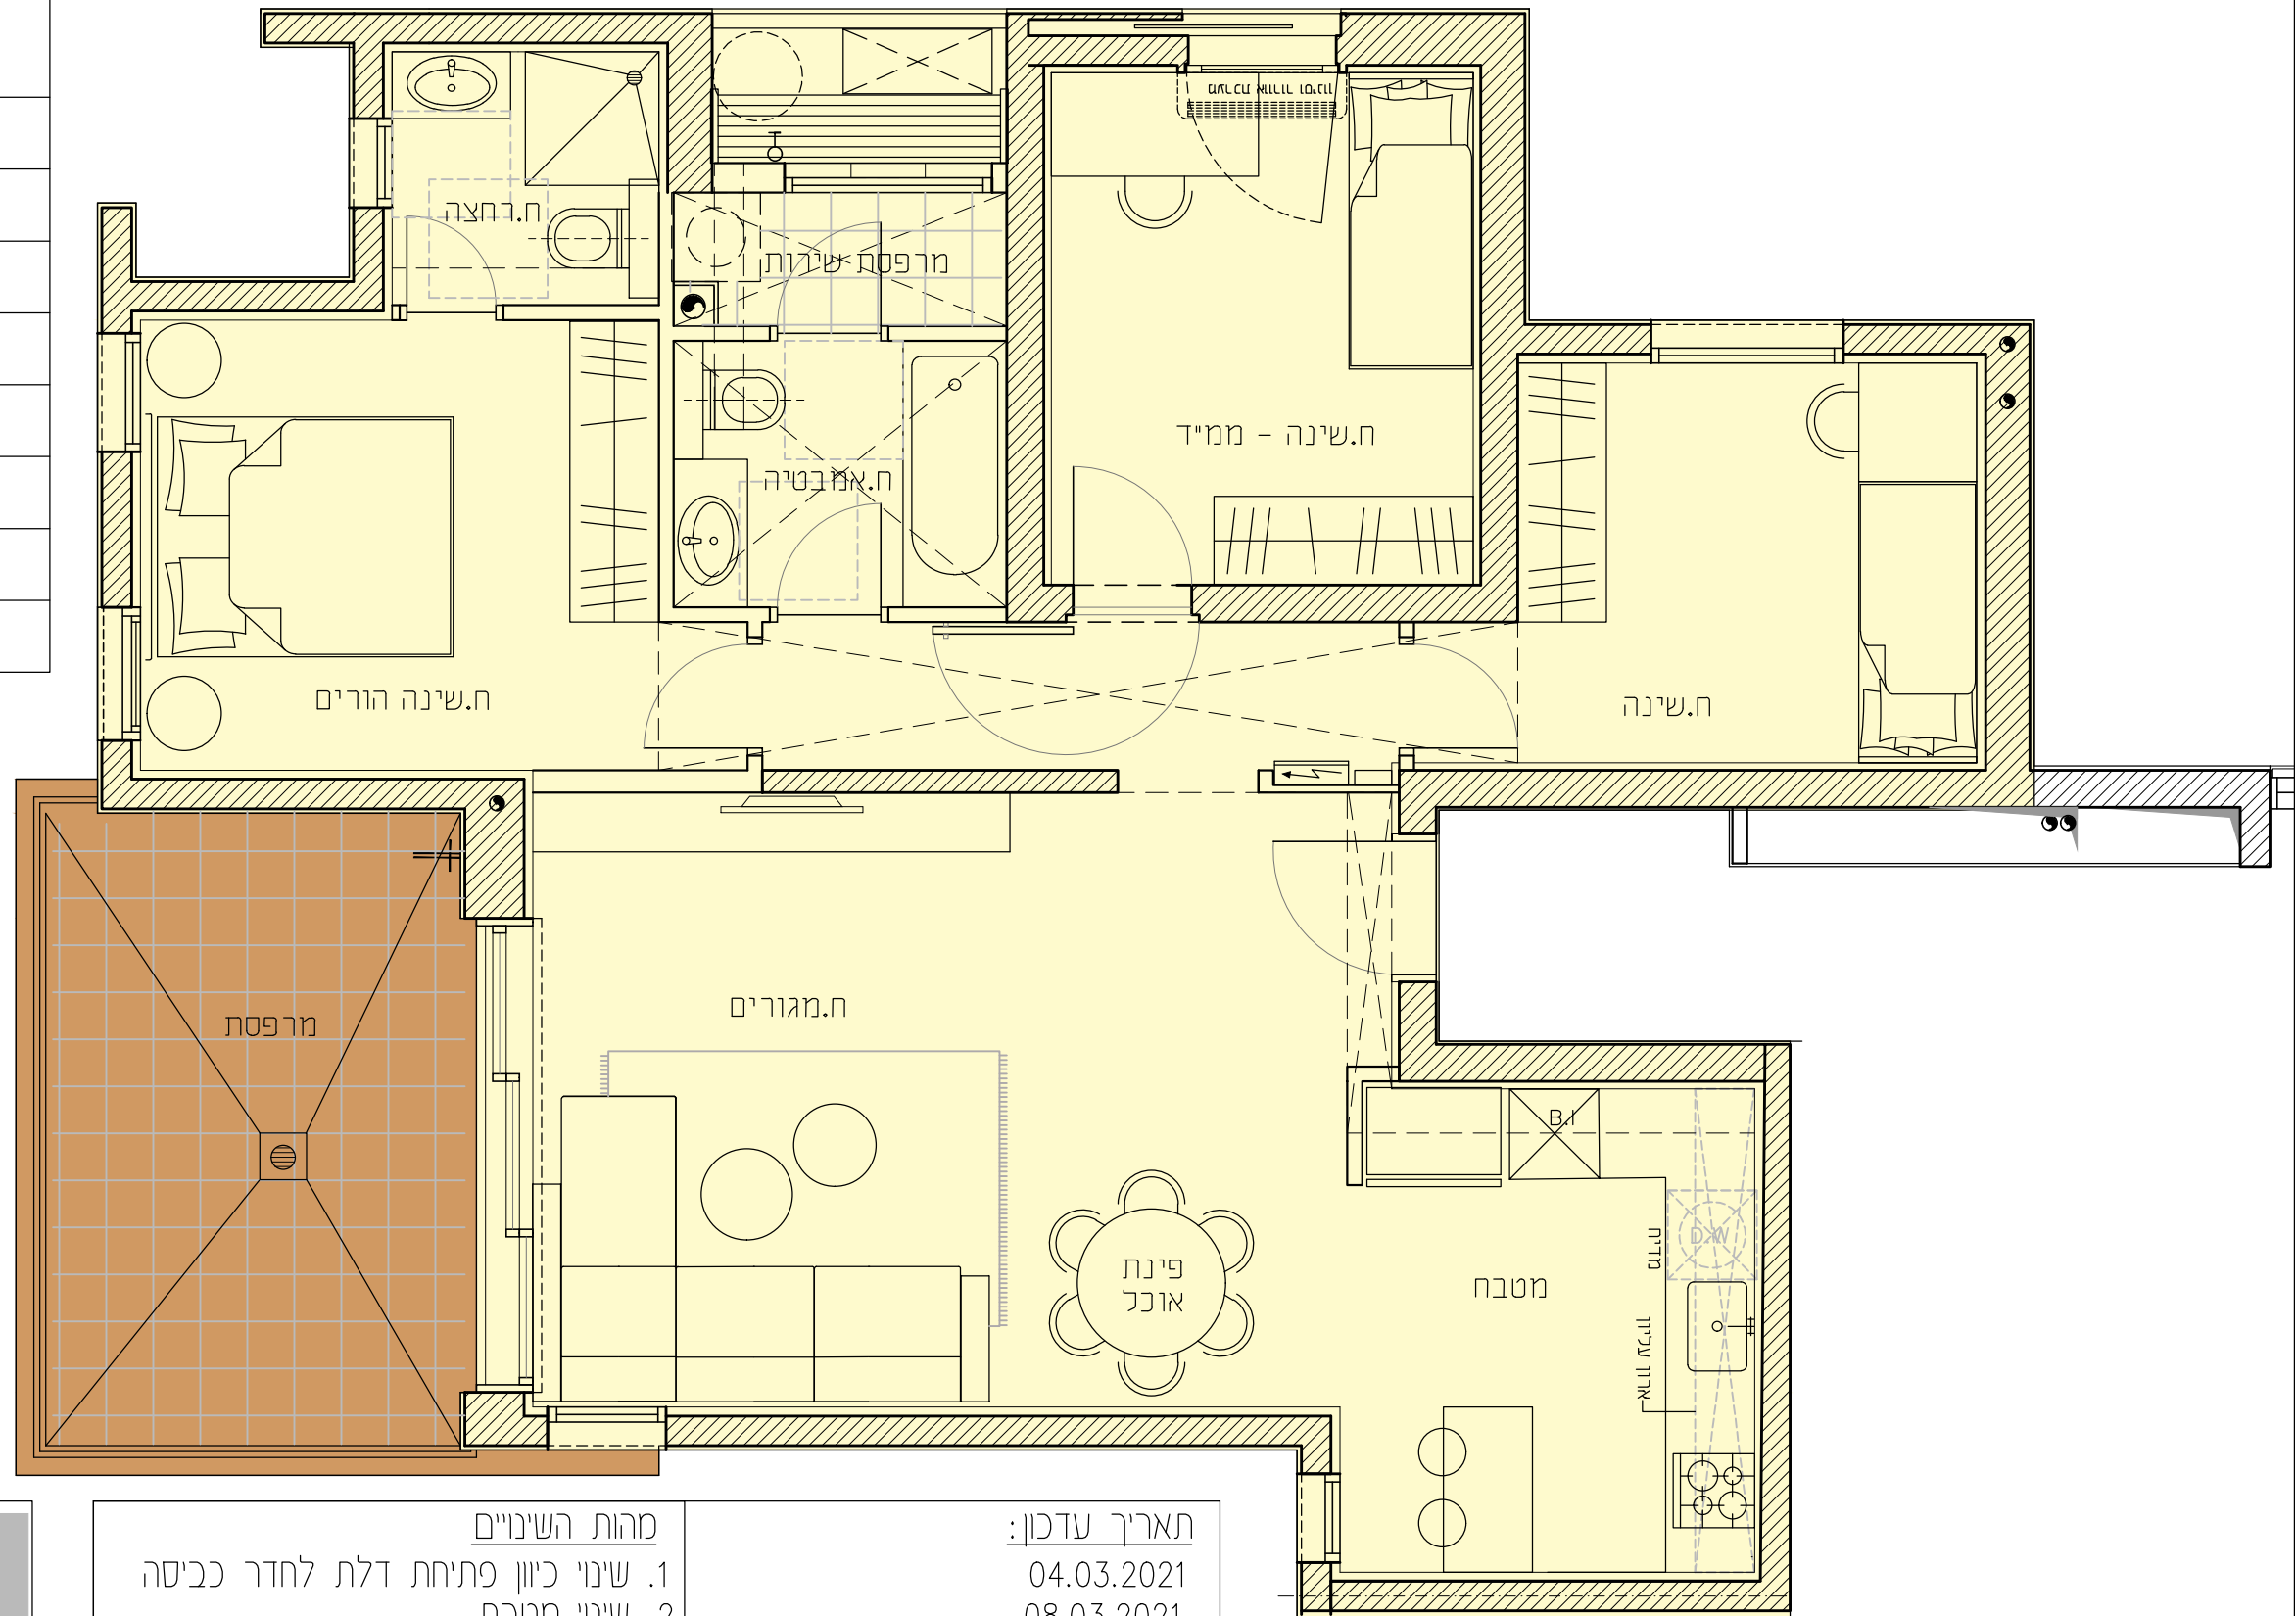

מספר דירה	טיפוס דירה	מפלס לובי קומתי	קומה
4	A	+6.12	1
8	A	+9.18	2
12	A	+12.24	3
16	A	+15.30	4
24	A	+21.42	6
32	A	+27.54	8

עדכון בדירות של דני אהרון בלבד

קב' בעלי מגרש 103
הוד השרון
מגרש 103

תאריך עדכון: 04.03.2021
08.03.2021

מהות השינויים
1. שינוי כיוון פתיחת דלת לחדר כביסה
2. שינוי מטבח

ברעלי לויצקי כסיך
אדריכלים ובוני ערים (1989) בע"מ
רח' תובל 11 רמת גן. 52522
טל: 6123040 פקס: 6123050

שינוי דיירים - דירת 4 חדרים
קומות 8-1