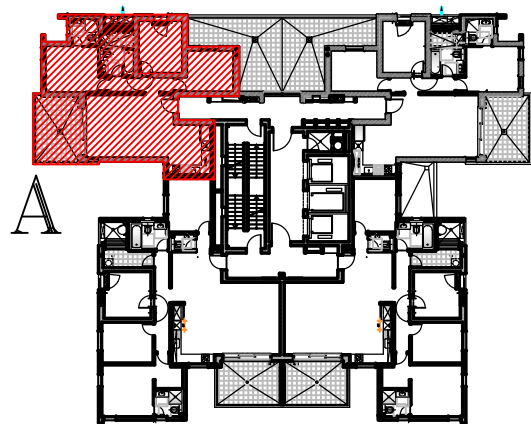

מספר דירה	טיפוס דירה	מפלס לובי קומתי	קומה
4	A	+6.12	1
8	A	+9.18	2
12	A	+12.24	3
16	A	+15.30	4
24	A	+21.42	6
32	A	+27.54	8

ברעלי לויצקי כסיף
אדריכלים ובוני ערים (1989) בע"מ
 רח' תובל 11 רמת גן. 52522
 טל: 6123040 פקס: 6123050

דירת 4 חדרים
קומות 8-1

קנ"מ 1:50