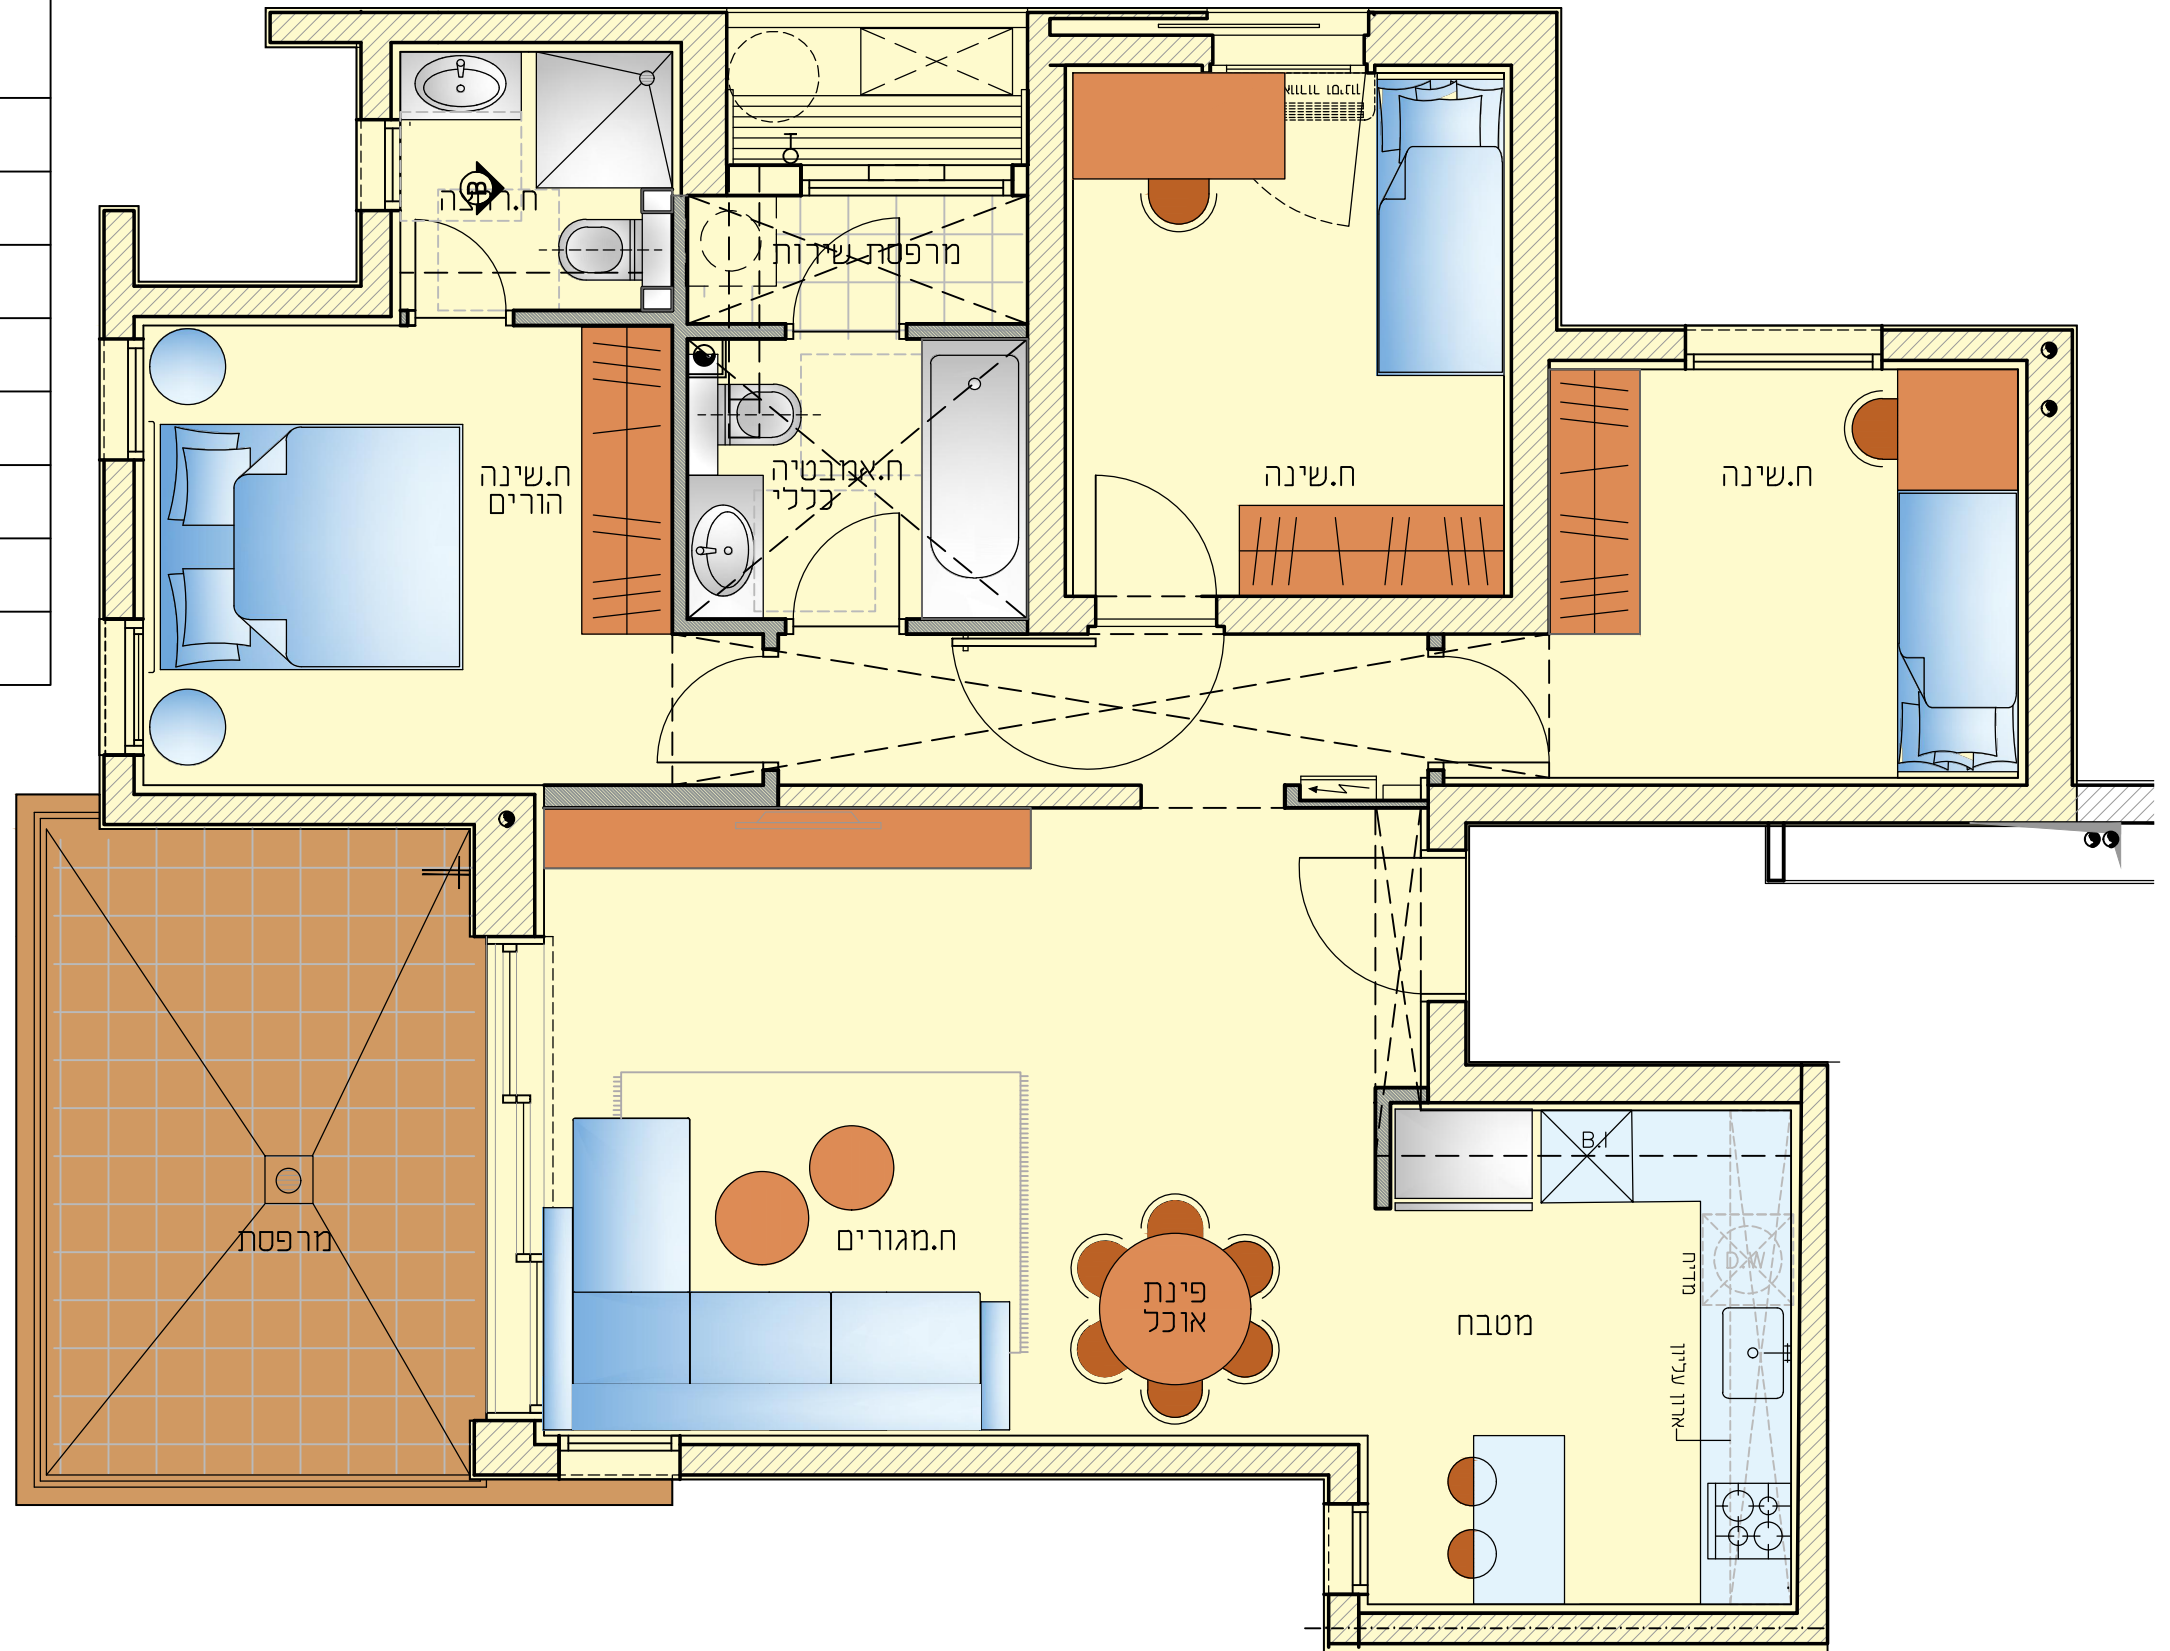

מספר דירה	טיפוס דירה	מפלס לובי קומתי	קומה
4	A	+6.12	1
8	A	+9.18	2
12	A	+12.24	3
16	A	+15.30	4
24	A	+21.42	6
32	A	+27.54	8

ברעלי לויצקי כסיף
אדריכלים ובוני ערים (1989) בע"מ
 רח' תובל 11 רמת גן. 52522
 טל: 6123040 פקס: 6123050

דירת 4 חדרים
קומות 8-1

קנ"מ 1:50