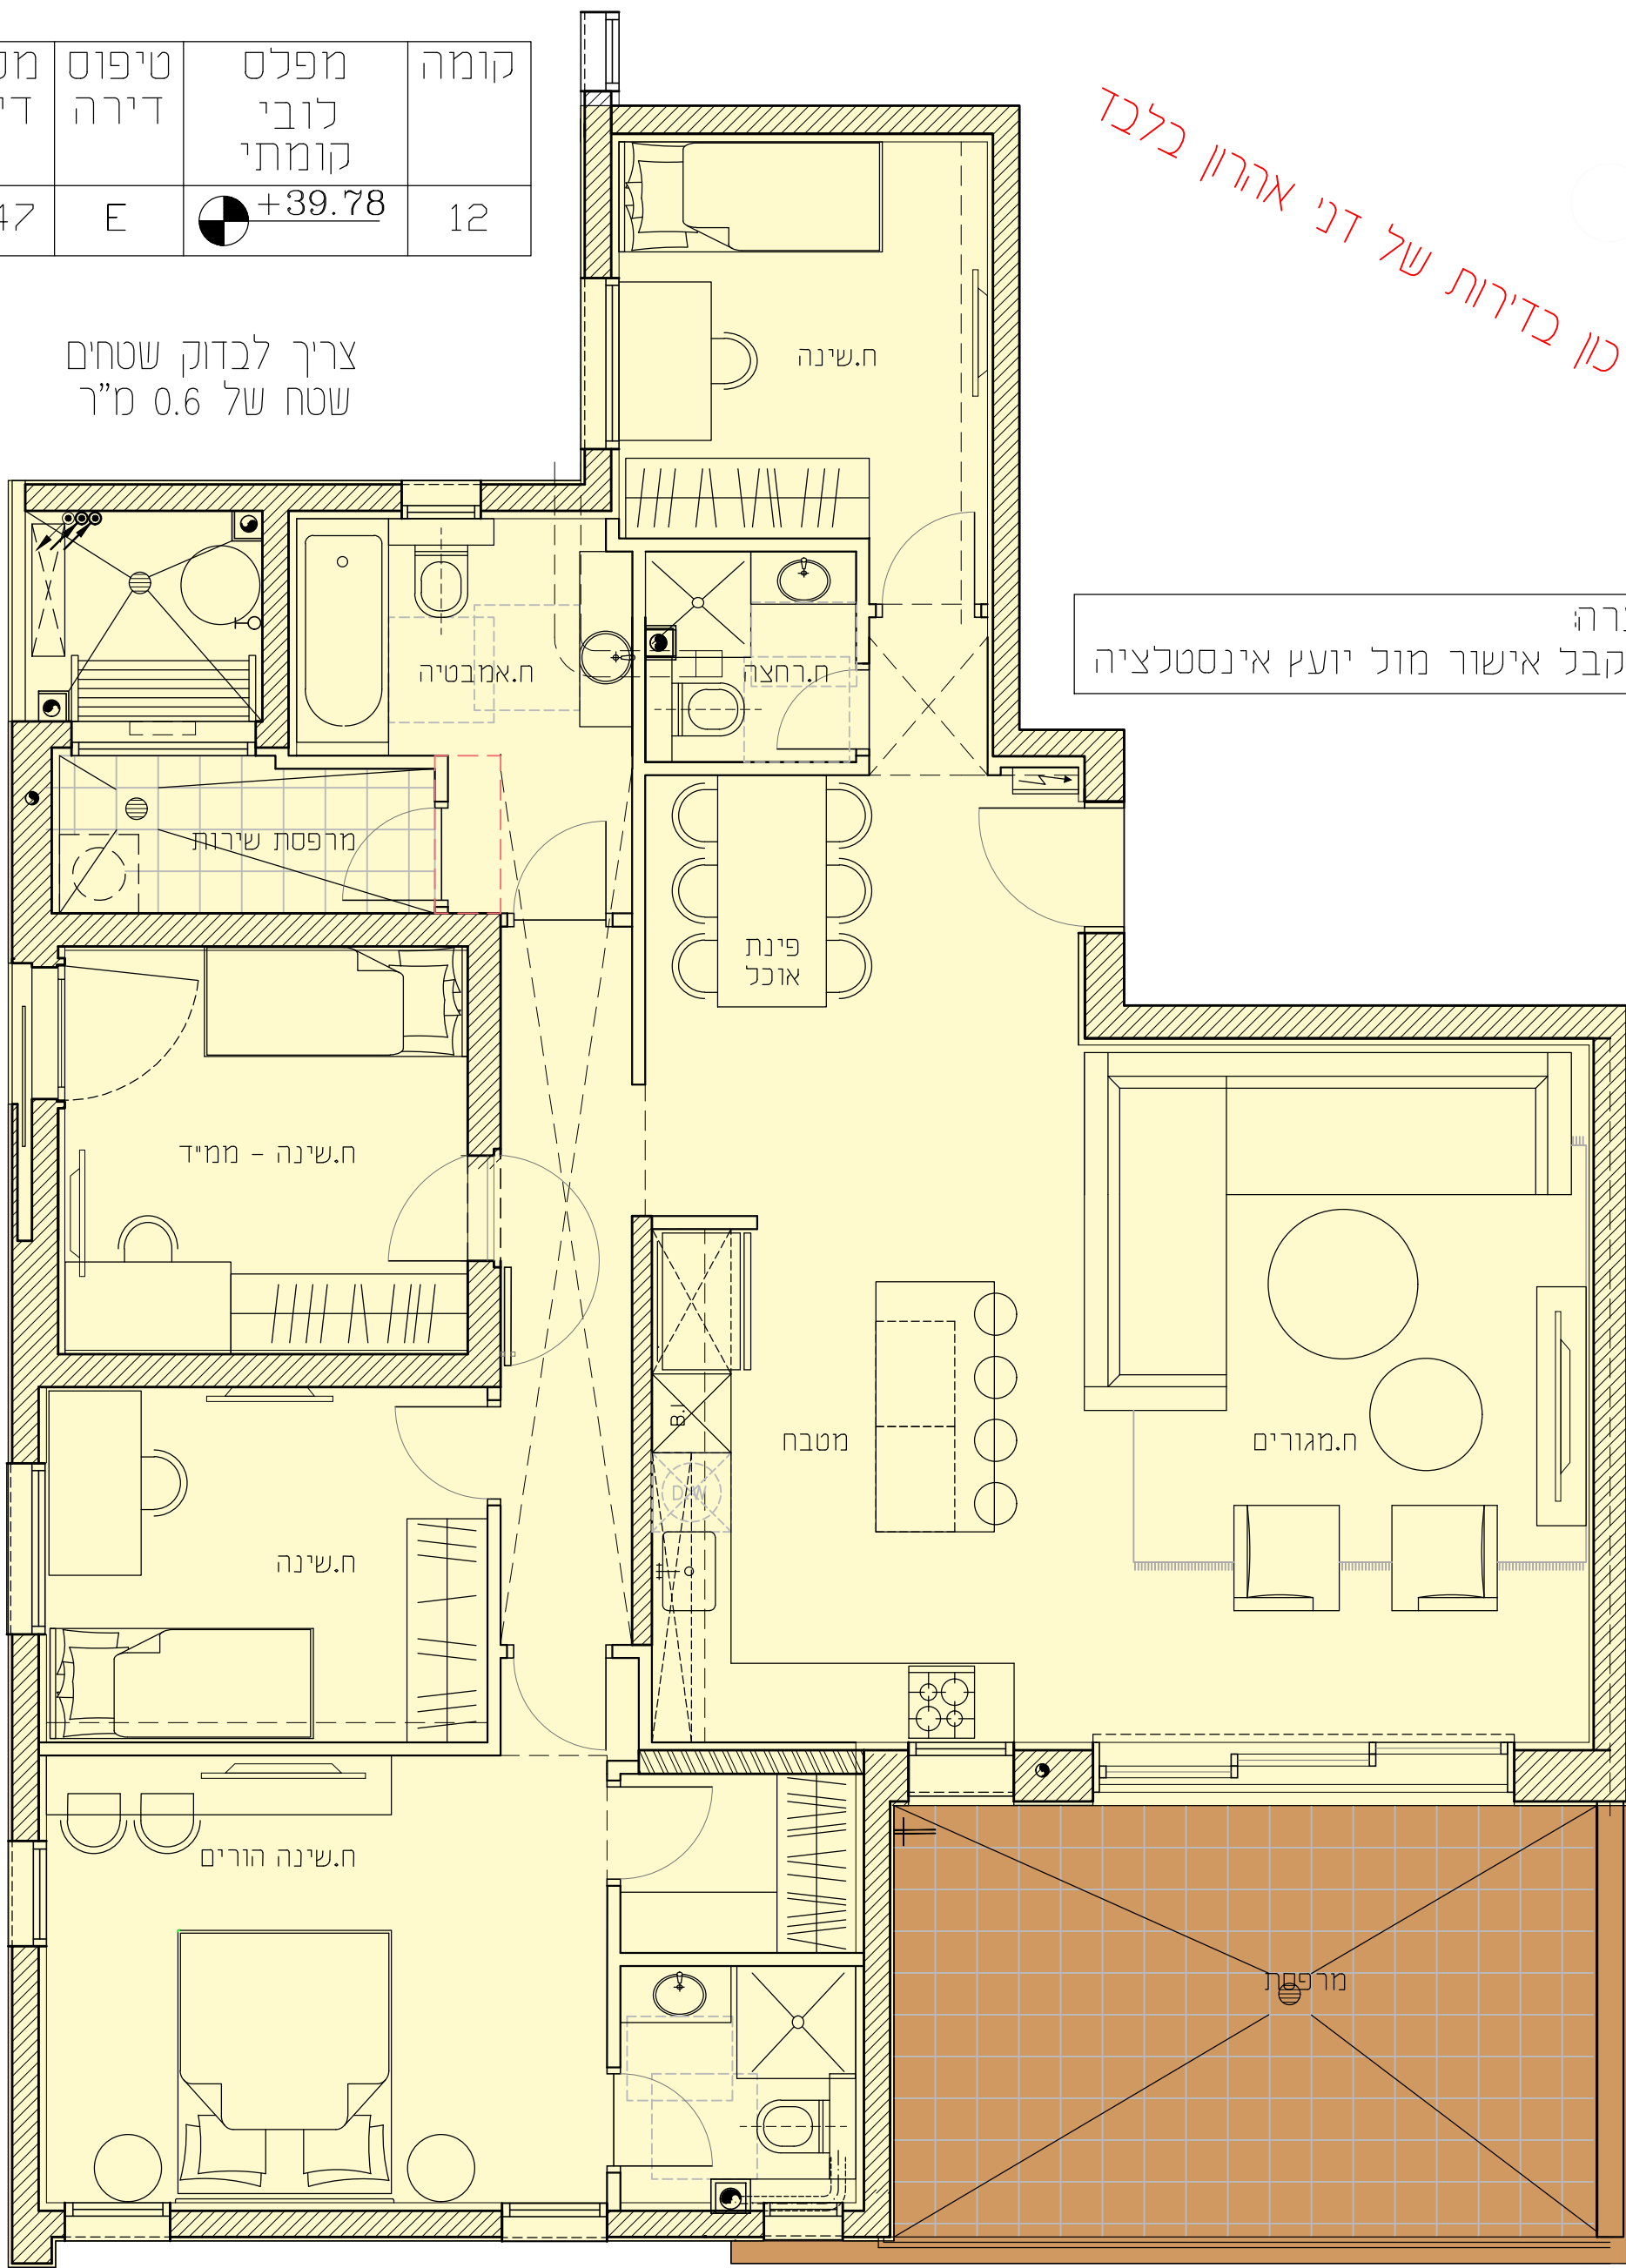

מספר דירה	טיפוס דירה	מפלס לובי קומתי	קומה
47	E	+39.78	12

צריך לבדוק שטחים שטח של 0.6 מ"ר

עדכון בדירות של דני אהרון בלבד

* הערה: יש לקבל אישור מול יועץ אינסטלציה

קב' בעלי מגרש 103 הוד השרון מגרש 103

ברעלי לויצקי כסיך אדריכלים ובוני ערים (1989) בע"מ

תאריך עדכון:	מהות השינויים
04.03.2021	1. שינוי כיוון פתיחת דלת לחדר כביסה
08.03.2021	2. שינוי מטבח
24.08.2021	3. שינויים בחדרים רטובים
	4. עדכון חדר ארונות בח.הורים והזזת דלתות בח. הורים ובחדר רחצה כללי

שינוי דיירים - דירת 5 חדרים קומה 12
קנ"מ 1:50