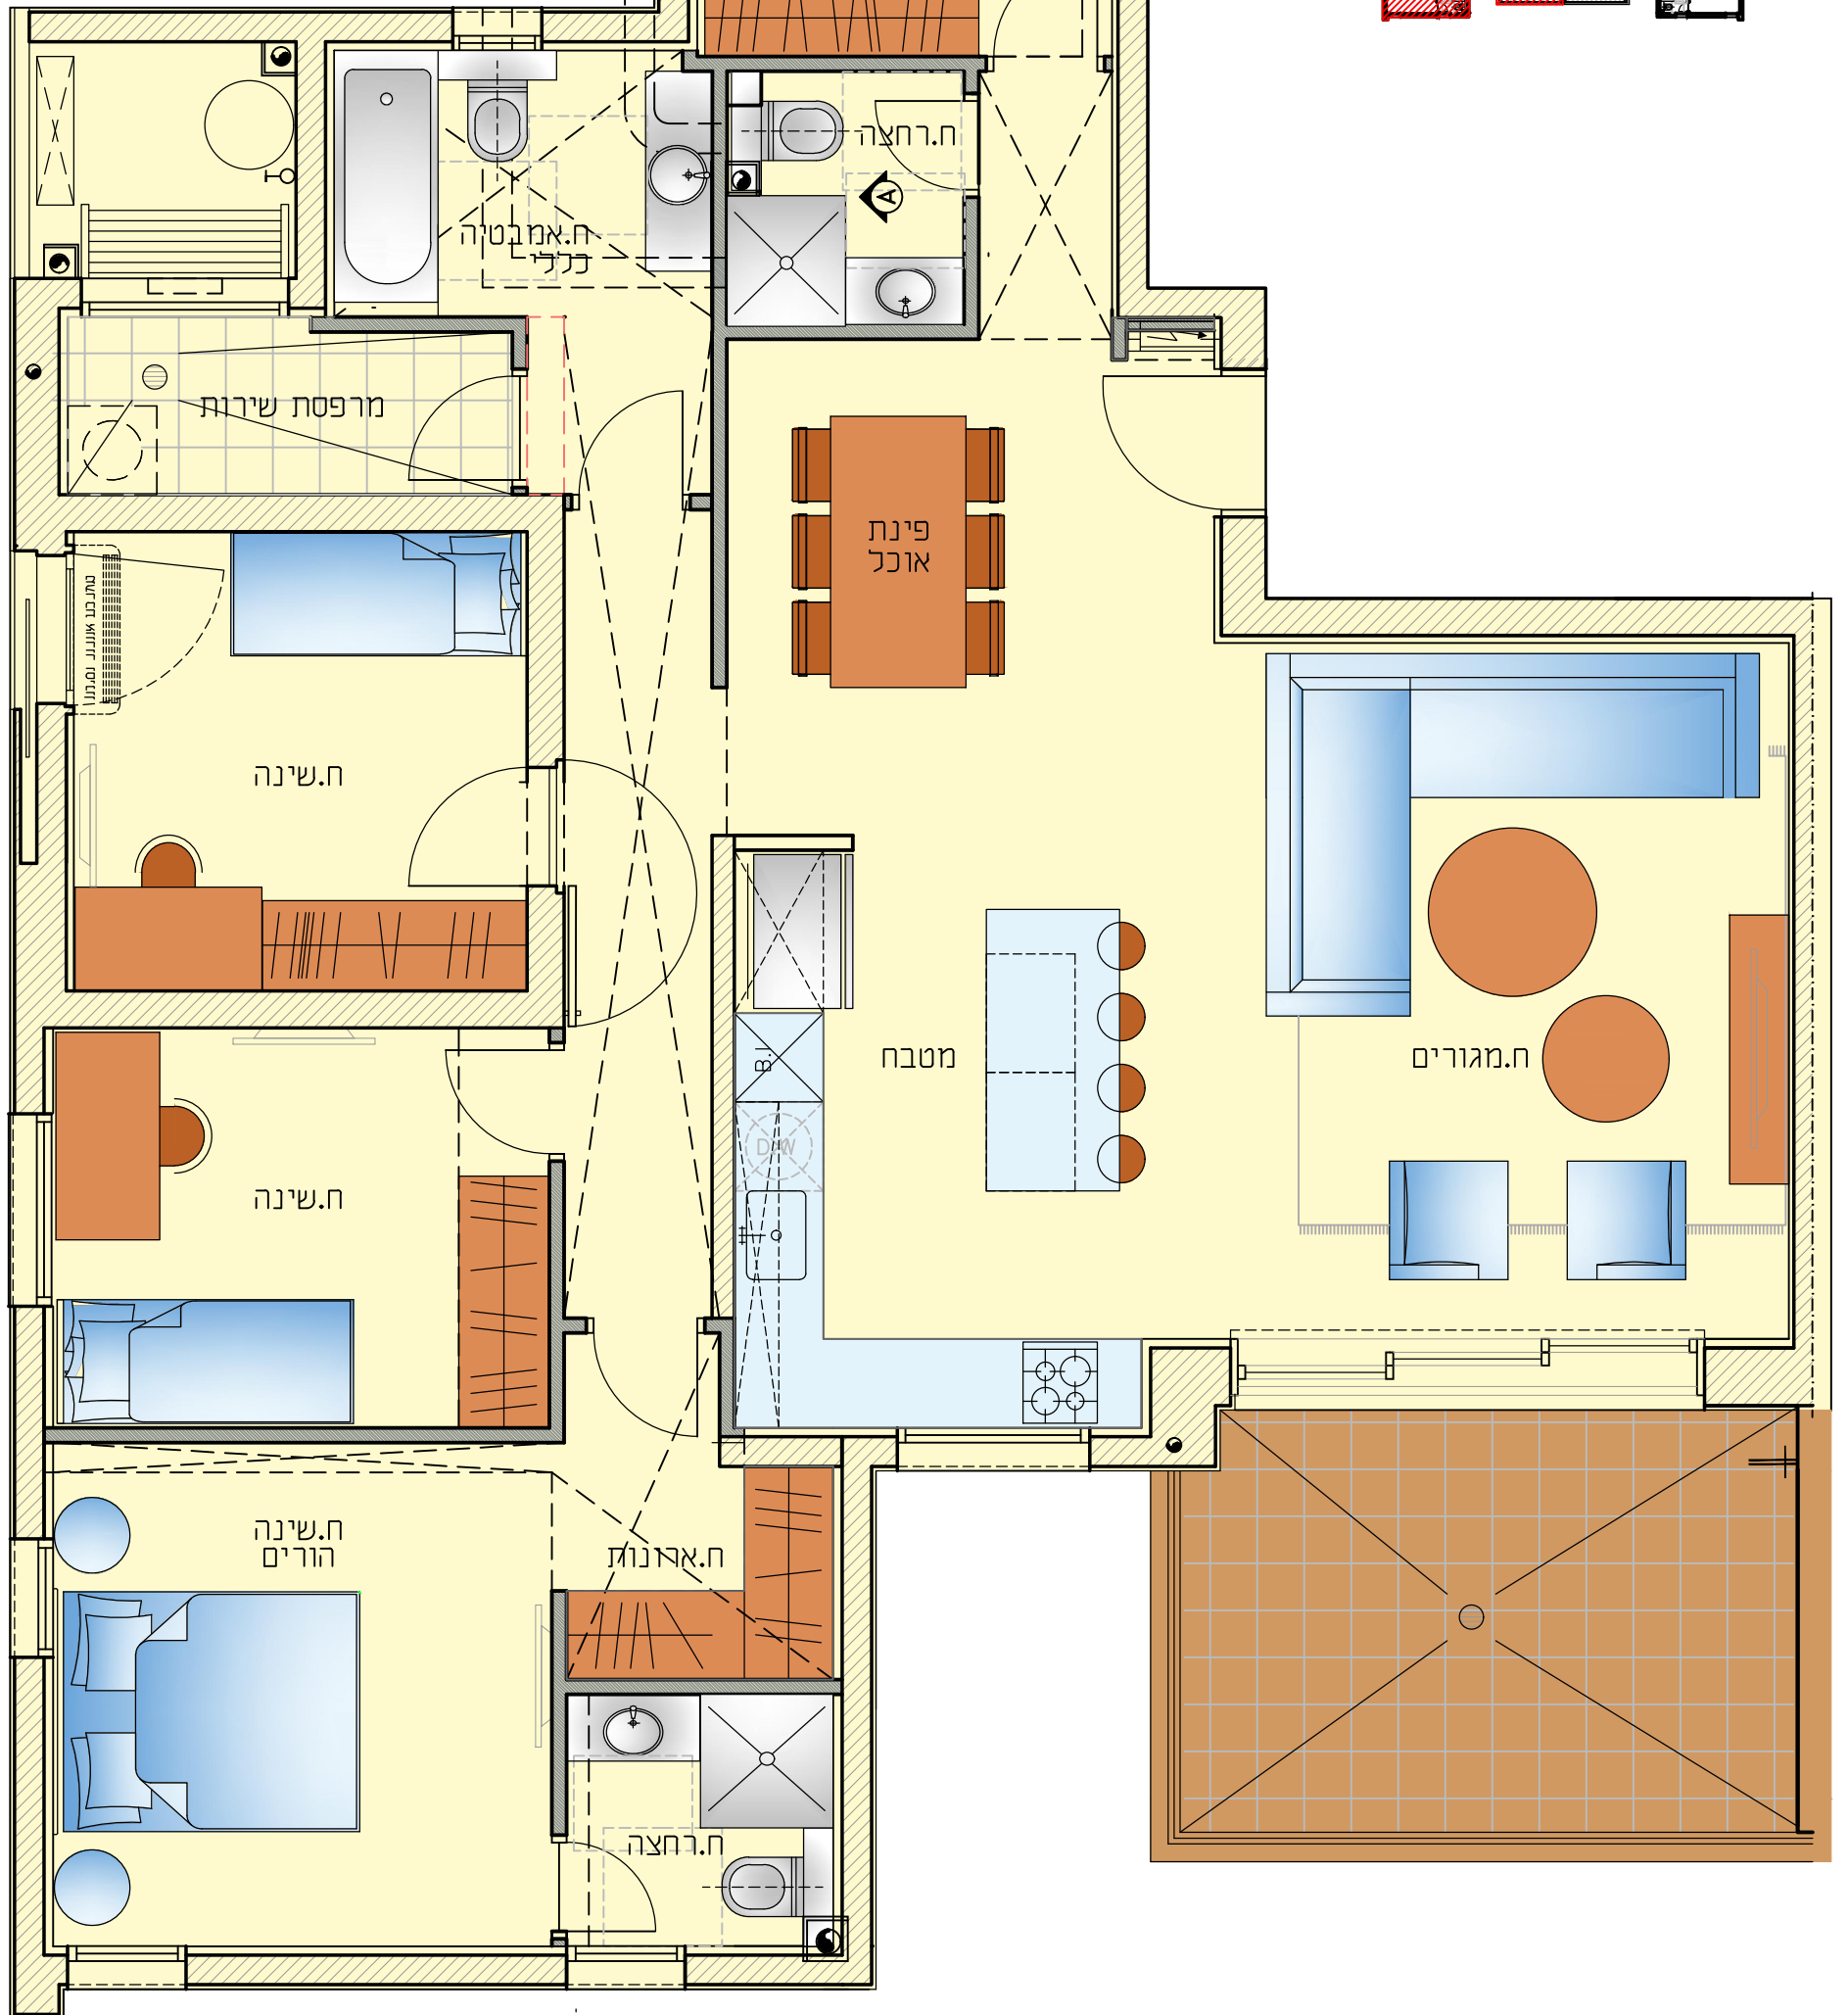

מספר דירה	טיפוס דירה	מפלס לובי קומתי	קומה
11	B	+12.24	3
15	B	+15.30	4

שטח מרפסת כביסה קטן  
 כ 0.3 מ"ר  
 הזזת הקיר בכפוף להיתר שינויים

**ברעלי לויצקי כסיף**  
**אדריכלים ובוני ערים (1989) בע"מ**  
 רחי תובל 11 רמת גן. 52522  
 טל: 6123040 פקס: 6123050

**דירת 5 חדרים**  
**קומות 8-1**  
 קנ"מ 1:50