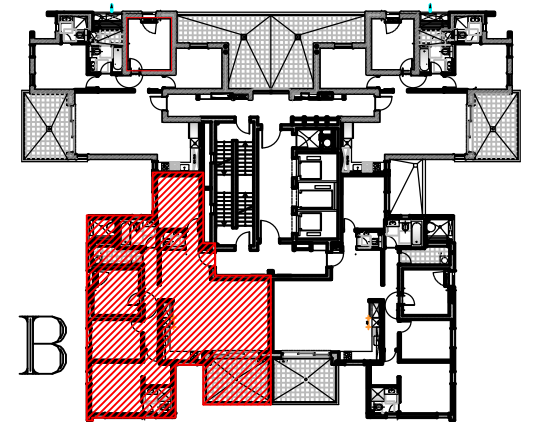

מספר דירה	טיפוס דירה	מפלס לובי קומתי	קומה
11	B	+12.24	3
15	B	+15.30	4

שטח מרפסת כביסה קטן  
 כ 0.3 מ"ר  
 הזזת הקיר בכפוף להיתר שינויים

**ברעלי לויצקי כסיף**  
**אדריכלים ובוני ערים (1989) בע"מ**  
 רחי תובל 11 רמת גן. 52522  
 טל: 6123040 פקס: 6123050

**דירת 5 חדרים**  
**קומות 8-1**  
 קנ"מ 1:50